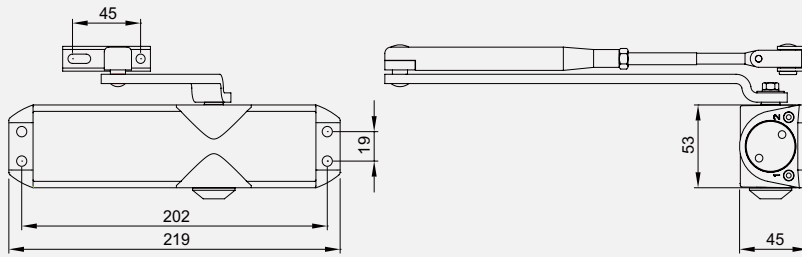

El cierrapuertas a cremallera CISA serie C1455/56, con fuerza de cierre regulable está particularmente indicado para usos con tráfico medio-elevado.

Marcado CE conforme a la normativa EN 1154 y apto para uso en puertas cortafuego según normativa EN 1634.

NEGRO MATE
(Acab. 90)

DESCRIPCIÓN	Fuerza	kg		ARTÍCULO				
		Peso Unitario	Uds.	Tipo	Dim.	Mano	Acabado	
Características técnicas: <ul style="list-style-type: none"> ▪ Cierrapuertas multifuerza ▪ Brazo sin retención 	2÷4	1,900	1	1	C1455	03	0	97
Características técnicas: <ul style="list-style-type: none"> ▪ Cierrapuertas multifuerza ▪ Brazo con retención 	2÷4	1,900	1	1	C1456	03	0	97