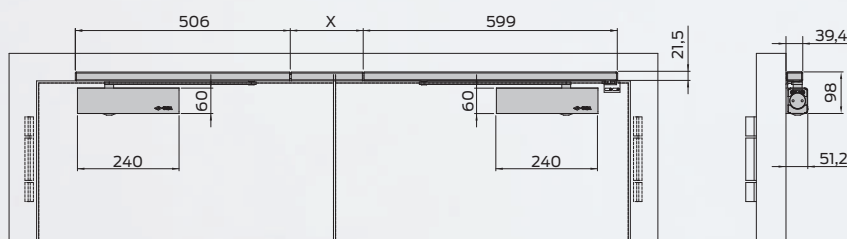

07159.00.0 Versión lado opuesto bisagras (empujar), derecha o izquierda

- Ángulo máximo de acción 110° (dependiendo del perfil y marco de puerta utilizado)
- Dimensión mínima de la hoja pasiva 600mm.
- Distancia entre bisagras de 1440mm a 2500mm.
- Es posible instalar el dispositivo directamente sobre las hojas de la puerta o sobre las placas suministradas en dotación

Coordinador lado opuesto bisagras, hoja principal	Acabado
1.07159.00.0.44	Negro
1.07159.00.0.45	Blanco
1.07159.00.0.88	Marrón oscuro
1.07159.00.0.97	Plata

Cierrapuertas no incluidos

Para adaptar al cuerpo del cierrapuertas utilizar el brazo suministrado con el coordinador.

NO UTILIZAR EL BRAZO SUMINISTRADO CON EL CIERRAPUERTAS, UTILIZAR EL PROPORCIONADO CON EL COORDINADOR