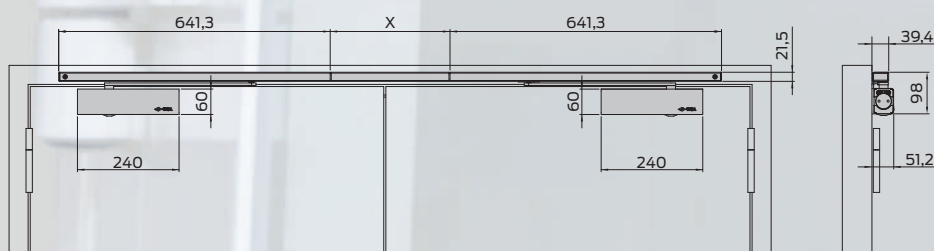

El coordinador incorpora todos los accesorios necesarios para cada tipología de instalación, facilitando al instalador todo el material necesario para completar el montaje.

Certificaciones

- EN1154
- EN1158

07158.00.0 Versión lado bisagras (tirar), ambidiestro

- Mano de la hoja principal (derecha /izquierda) seleccionable durante la instalación
- Ángulo máximo de acción 175° (dependiendo del perfil y marco de puerta utilizado)
- Dimensión mínima de la hoja pasiva 360 mm.
- Distancia entre bisagras de 1495 mm a 2640 mm. Para dimensiones inferiores entre 1370 mm y 1490 mm el perfil de la hoja principal puede ser reducido hasta 130mm.
- Es posible instalar el dispositivo directamente sobre las hojas de la puerta o sobre las placas suministradas en dotación

Para adaptar al cuerpo del cierrapuertas utilizar el brazo suministrado con el coordinador.

NO UTILIZAR EL BRAZO SUMINISTRADO CON EL CIERRAPUERTAS, UTILIZAR EL PROPORCIONADO CON EL COORDINADOR

Coordinador lado bisagras	Acabado
1.07158.00.0.44	Negro
1.07158.00.0.45	Blanco
1.07158.00.0.88	Marrón oscuro
1.07158.00.0.97	Plata

Cierrapuertas no incluidos

En caso de instalación junto con dispositivos antipánico montar el dispositivo de falsa maniobra en la hoja pasiva