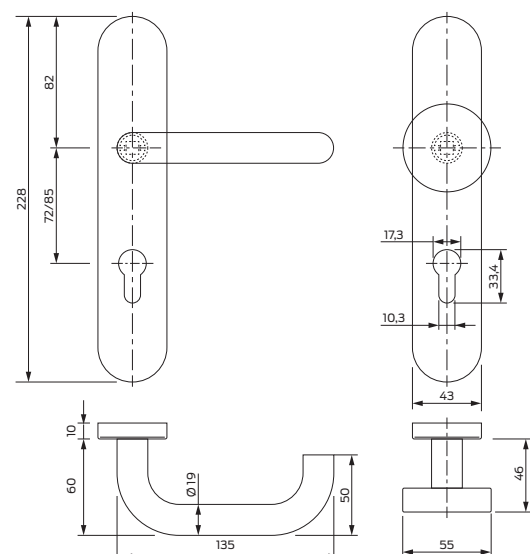

Fire Inox Line

MANILLAS PARA PUERTAS CORTAFUEGO

Características

CONFORME EN 1906

Dígito: **3** **7** - **B** **1** **3** **0** **B**

Diámetro manilla \varnothing 19 mm.

Tamaño placa 228x43x10 mm.

Cuadradillo de 9mm. con fijación mediante prisionero y muelle de recuperación

Estoques de fijación, métrica M4

Versiones individuales guardan mano (1: izda; 2: dcha)

Versiones con o sin bocallaves (D.E: 72/85 mm.)

Conforme a DIN EN 1906, categoría 3 y DIN 78255

Fijación de cuadradillo en puertas cortafuego conforme a DIN 78273

Aptas para espesores de puerta entre 38-70 mm.

Ventajas

- Acero inoxidable AISI 316
- Tornillos de fijación ocultos
- Muelle de recuperación
- En conformidad con EN 1906, EN 179, EN 1670, EN 1634

Aplicación principal

- Puertas cortafuego

Campos de aplicación

- Salud
- Industria
- Oficinas
- Educación

Tipología	Descripción	Características		Referencia
	Juego de manillas con bocallave	Placa manilla larga con muelle de recuperación D.E. 72 mm. Cuadradillo 9x120mm.	1	107070 57 0
		Placa manilla larga con muelle de recuperación D.E. 85 mm. Cuadradillo 8x120mm.	1	107070 58 0
	Juego de manillas ciegas	Placa manilla larga con muelle de recuperación. Cuadradillo 9x120mm.	1	107070 54 0
	Manilla con bocallave D.E. 72mm, derecha	Placa manilla larga con muelle de recuperación.	1	107076 56 1
	Manilla con bocallave D.E. 72mm, izquierda	Placa manilla larga con muelle de recuperación.	1	107076 56 2
	Manilla ciega, derecha	Placa manilla larga con muelle de recuperación.	1	107076 55 1
	Manilla ciega, izquierda	Placa manilla larga con muelle de recuperación.	1	107076 55 2
	Pomo con bocallave D.E. 72mm Para puertas con espesor, entre 55 y 70 mm.	Placa pomo larga	1	107076 57 0