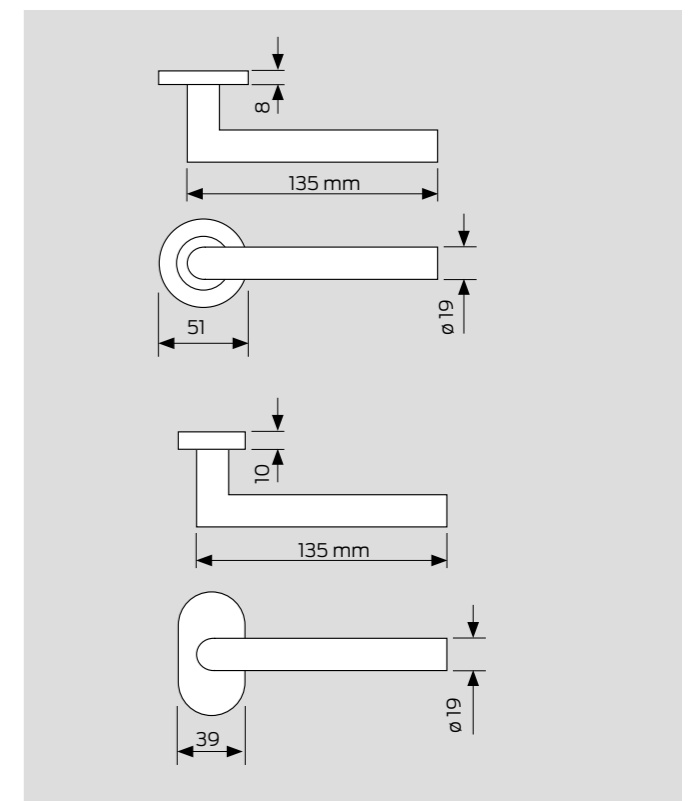

## Características y funciones

- Manilla y roseta en acero INOX AISI 304 satinado.
- Empuñadura prefijada sobre el mecanismo con muelle de retorno.
- Fijación directa o con tornillos pasantes para puertas con espesor entre 38 y 54 mm. Tornillos de fijación y cuadradillo en dotación.
- Base de fijación en acero galvanizado para aplicaciones externas (versiones con roseta ovalada).

Juego rosetas para cerraduras tipo Patent art. 1 06093 02 0

Juego condensas para puerta de baño art. 1 06093 10 0

Juego condensas para puerta de baño con señalizador libre/ocupado art. 1 06093 11 0

Juego rosetas para cilindro con perfil europeo art. 1 06093 04 0