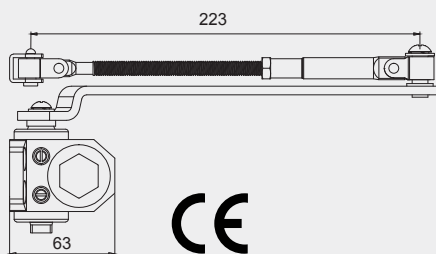

CIERRAPUERTAS A PIÑÓN Y CREMALLERA SERIE C1422

- Marcado CE conforme a la normativa EN 1154
- Certificado de resistencia al fuego según la normativa EN 1634, para uso en puertas cortafuego
- Fuerza de cierre EN3
- Velocidad de cierre regulable mediante válvula
- Golpe final regulable mediante válvula

VENTAJAS

- Facilidad de instalación
- Diseño compacto, reducidas dimensiones
- Fiabilidad y durabilidad
- Óptima relación calidad-precio

Características técnicas

- Cuerpo en aleación de aluminio
- Brazo roscado en acero
- Muelle en acero especial con baño de aceite

Acabados

PLATA
(acab. 97)

Regulaciones

- Velocidad de cierre, mediante válvula nº 1
- Velocidad del golpe final, mediante válvula nº 2

Aplicaciones

- Puertas derechas e izquierdas, en posición normal o invertida