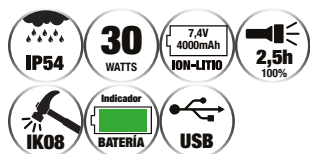

### ÜFO FOCO LED BATERÍA 30W

#### DATOS TÉCNICOS

<b>Lúmenes:</b>	3.000 Lm
<b>Potencia:</b>	30 W
<b>Leds:</b>	1 LED COB
<b>IP:</b>	IP54
<b>Batería:</b>	Ion-litio 7,4 V / 4,4Ah
<b>Resistente impacto:</b>	IK08
<b>Tensión nominal:</b>	220-240V - 50 Hz
<b>Tiempo carga:</b>	5h
<b>Autonomía:</b>	100%-2,5h / 50%-5h
<b>Cargador eléctrico:</b>	100-240V 50/60Hz
<b>Temperatura color:</b>	6.500k
<b>Ángulo de rotación:</b>	130°
<b>Material:</b>	Plástico
<b>Medidas:</b>	23x23,5x8,5 cm
<b>Peso:</b>	1,4 Kg
<b>Código Ean:</b>	8435146764011

#### Descripción / Uso adecuado:

Apto para uso interno y externo. Foco ligero y aún así, robusto. Con indicador de estado de batería. Interruptor con 2 modos de luz: 100%, 50% y apagado.

#### Flujo luminoso:

- En modo máximo 100% (2,5h): 3.000 lm
- En modo máximo 50% (5h): 1.500 lm

**Función Powerbank.** Es posible cargar un dispositivo externo, como un teléfono (carga USB de 5V DC /máx. 1A).