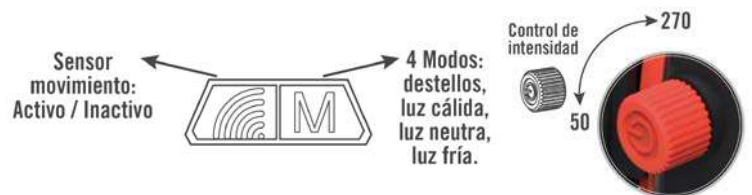

Referencia: **603070**

ERÖS LINTERNA DE CABEZA CON SENSOR DE MOVIMIENTO

10 unidades

DATOS TÉCNICOS

Lúmenes:	50-270 Lm graduable
IP:	IP65
Autonomía:	máx 12h
Interruptor:	4 Modos
Funciones:	destellos, luz cálida, luz neutra, luz fría, SOS
Batería:	Ion-Litio 3,7VDC/1,4Ah
Resistencia impacto:	IK07
Material:	Plástico
Medidas:	83x41x51mm
Peso:	110gr
Código Ean:	8435146764035

Descripción / Uso adecuado:

- Linterna de cabeza con diversidad de luminosidad y sensor de movimiento
- Tiene inclinación regulable para direccionar cómodamente el haz de luz
- Interruptor 1: 4 posiciones- destellos de emergencia, luz cálida, luz neutra y luz fría
- Interruptor 2: activa y desactiva el modo sensor de movimiento.
- Batería Li-Ion 3,7 V DC/1,4 Ah.
- Incluye cable USB.

VENTAJA:

- **Sensor de movimiento:** aunque tengas las manos ocupadas puedes apagarla o encenderla sólo pasando la mano por delante del frontal de la linterna.
- **Tipo de luz:** permite seleccionar el tipo de luz: fría, neutra o cálida.
- **Intensidad:** se puede graduar el flujo luminoso: de 50 a 270 lúmenes.